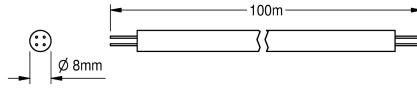

### KWC-Nr.

---

**2000100801**  
Systemkabel, 100 m/Ring

---

**2000100852**  
Systemkabel, Länge 25 m/Ring

---

**2000104274**  
Halogenfreie Ausführung, Länge 25 m/Ring

---

**2000104272**  
Halogenfreie Ausführung, Länge 100 m/Ring

Systemkabel - A3000 open zur Verbindung von AQUA 3000 open Armaturen/System-Elektronikmodulen. Für Spannungsversorgung und Kommunikation, 24 V DC. Länge 100 m, nur für die Verlegung im Leerrohr.

**Wichtiger Hinweis!**  
Pro ECC-Funktionscontroller maximal 200 m Kabel und 32 Armaturen/System-Elektronikmodule anschließen.