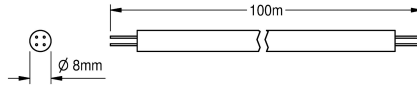

KWC AQUA 3000 open Systemkabel

Modell-Linie: **AQUA3000OPEN | ZAQUA077**
Wassermanagement | Zubehör Wassermanagement

KWC-Nr.

2000100801
Systemkabel, 100 m/Ring

2000100852
Systemkabel, Länge 25 m/Ring

2000104274
Halogenfreie Ausführung, Länge 25 m/Ring

2000104272
Halogenfreie Ausführung, Länge 100 m/Ring

Systemkabel - A3000 open zur Verbindung von AQUA 3000 open Armaturen/System-Elektronikmodulen. Für Spannungsversorgung und Kommunikation, 24 V DC. Länge 100 m, nur für die Verlegung im Leerrohr.

Wichtiger Hinweis!
Pro ECC-Funktionscontroller maximal 200 m Kabel und 32 Armaturen/System-Elektronikmodule anschließen.