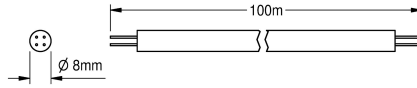

### KWC-No.

**2000100801**

Cable del sistema, 100 m/anillo

**2000100852**

Cable del sistema, longitud de 25 m/anillo

**2000104274**

Longitud de 25 m/anillo

**2000104272**

Longitud de 100 m/anillo

Cable del sistema – A3000 open para la conexión de griferías/módulos del sistema electrónico de AQUA 3000 open. Para proporcionar energía y comunicación. Para ser puesto en

tubos vacíos 24 V DC.

Longitud 100 mm