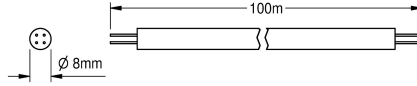

KWC AQUA 3000 open Järjestelmäkaapeli

Modell-Linie: **AQUA3000OPEN | ZAQUA077**

AQUA 3000 OPEN vedenhallintajärjestelmä | Täydennysosat

KWC-No.

2000100801

ZAQUA077 Järjestelmäkaapeli 100 m

2000100852

ZAQUA078 Järjestelmäkaapeli 25 m

2000104274

Halogeenivapaa järjestelmäkaapeli 25m

2000104272

Halogeenivapaa järjestelmäkaapeli 100m

Järjestelmäkaapeli - A3000 open. AQUA 3000 open -järjestelmän elektroniikkamoduulien liittämiseen. Virran jakeluun ja tietoyhteyksiä varten. Asennettava suojaputkeen, 24 V DC. Pituus 100 m, 24 V DC. Tyyppi Liv2YY, 2 x 2 x 0,75mm². Tärkeää!

Lämpötila-alue -30 astetta - +80 astetta.
Max. 32 moduulia/200 m.

Tekniset tiedot

lviCode

0