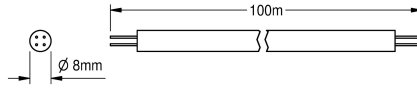

#### KWC-No.

---

**2000100801**

Câble système, 100 m/anneau

---

**2000100852**

Câble système, longueur 25 m/anneau

---

**2000104274**

Longueur 25 m/anneau

---

**2000104272**

Câble système sans halogène 100 m/anneau

---

Câble de système - A3000 open pour raccorder les robinetteries / modules électroniques du système AQUA 3000 open. Permet l'alimentation du courant et la transmission de données, 24 V C. Longueur 100 m. À installer seuls dans des conduites vides.