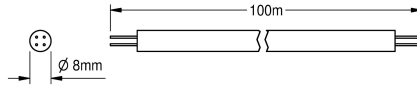

KWC AQUA3000OPEN

Câble système

Modell-Linie: AQUA3000OPEN | ZAQUA077

Gestion de l'eau | Accessoires gestion de l'eau

KWC-No.

2000100801

Câble système, 100 m/anneau

2000100852

Câble système, longueur 25 m/anneau

2000104274

Longueur 25 m/anneau

2000104272

Câble système sans halogène 100 m/anneau

Câble de système - A3000 open pour raccorder les robinetteries / modules électroniques du système AQUA 3000 open. Permet l'alimentation du courant et la transmission de données, 24 V C. Longueur 100 m. À installer seuls dans des conduites vides.

Remarque importante!

Prévoir max. 200 m de câble pour raccorder max. 32 robinetteries/modules électroniques au contrôleur ECC.