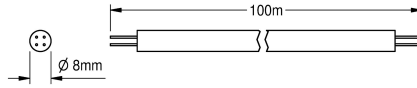

### KWC-No.

**2000100801**

Cavo di sistema, 100 m

**2000100852**

Cavo di sistema, lunghezza 25 m/anello

**2000104274**

Cavo di sistema, 25 m

**2000104272**

Cavo di sistema, halogen free, 100 m

Cavo di sistema - A3000 open per collegamento di moduli elettronici per rubinetterie del sistema AQUA 3000 open. Per alimentazione e comunicazione, 24 V CC. Lunghezza 100 m, necessita di guaina.

### Avvertenze importanti!

Per ogni controller ECC, collegare massimo 200 m di cavo e 32 moduli elettronici.