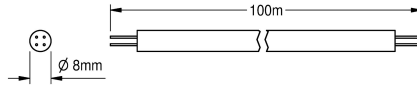

### KWC-No.

**2000100801**

System cable, 100 m/ring

**2000100852**

System cable, length 25 m/ring

**2000104274**

Zero halogen version, length 25 m/ring

**2000104272**

Zero halogen version, length 100 m/ring

Systeemkabel - A3000 open voor aansluiting van armaturen /  
systeemelektronicamodules van AQUA 3000 open. Voor  
stroomvoorziening en communicatie. Aanleg in lege buizen, 24 V  
DC. Lengte 100 m.

Belangrijke opmerking:  
Per ECC-functiecontroller maximaal 200m kabel en 32 armaturen /  
systeemelektronicamodules aansluiten!