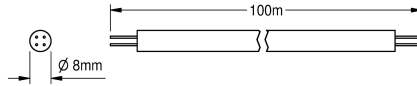

KWC AQUA 3000 open Kabel systemowy

Modell-Linie: AQUA3000OPEN | ZAQUA077

Zarządzanie wodą | Wyposażenie dodatkowe do zarządzania wodą

KWC-No.

2000100801

Kabel systemowy, 100 m/krążek

2000100852

Kabel systemowy, długość 25 m/krążek

2000104274

Wersja bezhalogenowa, długość 25 m/zwój

2000104272

Wersja bezhalogenowa, długość 100 m/zwój

Kabel systemowy – A3000 open do połączenia ze sobą armatury / systemowych modułów elektronicznych AQUA 3000 open. Służy zasilaniu i komunikacji. Układanie w peszlach. Długość zwoju 100 m.