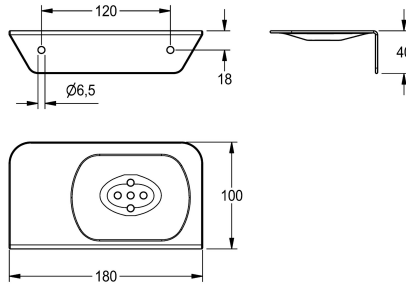

KWC

Porta sapone e gel doccia

Modell-Linie: CHRONOS | CHR644

Accessori | Mensole

KWC-No.

2000100804

Dimensioni 180 x 40 x 100 mm (L x A x P)

Porta sapone e gel doccia per installazione a parete, acciaio inox 18/10, superficie satinata, spessore materiale 2,0 mm, porta sapone imbuto con fori di drenaggio, mensola laterale, bordi

smussati, viti e tasselli in acciaio inox inclusi.

Dimensioni 180 x 40 x 100 mm (L x A x P)

Dati tecnici

Materiale
Codice materiale
Spessore del materiale
Profondità totale
Altezza totale
Larghezza complessiva
Finitura della superficie
Tipo di fissaggio
Tipo di montaggio

Acciaio inox
1.4301
2 mm
100 mm
40 mm
180 mm
Finitura satinata
Vite
Installazione a parete