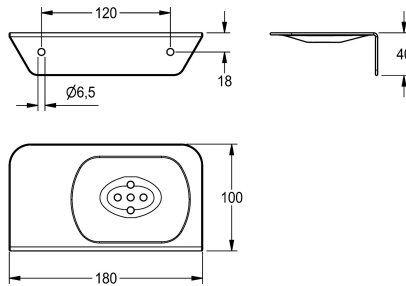

### Soap and shower gel tray

Modell-Linie: CHRONOS | CHR644

Aksesoria łazienkowe | Półki

#### KWC-No.

**2000100804**

Wymiary 180 x 40 x 100 mm (szer. x wys. x głęb.)

Półka na mydło i żel pod prysznic, montaż natynkowy. Stal szlachetna, powierzchnia szlifowana matowa, grubość materiału 2 mm. Wyłoczone i wyposażone w otwory odpływowe zagłębienie na mydło. Z boku płaska powierzchnia na odstawianie

kosmetyków kąpielowych. Zaokrąglone krawędzie. W komplecie: wkręty ze stali szlachetnej i kołki rozporowe.

Wymiary (szer. x wys. x głęb.): 180 x 40 x 100 mm

#### Dane techniczne

Materiał
Kod materiałowy
Grubość materiału
Łączna głębokość
Łączna wysokość
Łączna szerokość
Wykończenie powierzchni
Rodzaj mocowania
Rodzaj montażu

Stal szlachetna
1.4301
2 mm
100 mm
40 mm
180 mm
Matowe
Przykręcony
Montaż naścienny