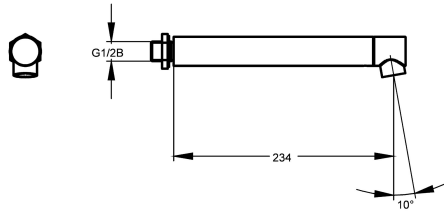

KWC

Nástěnný vývod

Modell-Linie: KREUZBERG | AQRM905
Umyvadlové armatury | Příslušenství Armatury

KWC-No.

2000100805
rozpětí 234 mm

2000100806
rozpětí 165 mm

2000100809
rozpětí 78 mm

Vzdálenost perlátoru

234 mm

165 mm

78 mm

Nástěnný vývod DN 15 s regulátorem proudu vody s ochranou proti odcizení, úhel sklonu 10°, leštěná chromovaná mosaz, rozpětí 234

mm.

Technické údaje

ATT-WS-ANGLE

10 Stupeň

Vzdálenost perlátoru

234 mm

Typ baterie

Elektrická zásuvka

ATT-WS-VOLFLOWRATE3

0.1 l/s