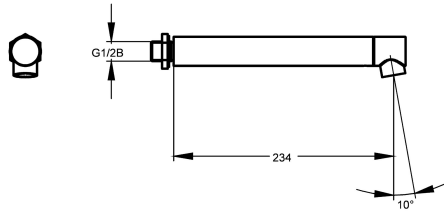

KWC Wandauslauf

Modell-Linie: KREUZBERG | AQRM905
Wascharmaturen | Zubehör Armaturen

KWC-Nr.

2000100805

Wandauslauf, Ausladung 234 mm

2000100806

Ausladung 165 mm

2000100809

Ausladung 78 mm

Ausladung des Auslaufs

234 mm

165 mm

78 mm

Wandauslauf DN 15 mit diebstahlhemmendem Luftsprudler,
Messing poliert verchromt, Ausladung 234 mm.

Technische Daten

Neigungswinkel

10 Grad

Ausladung des Auslaufs

234 mm

Art des Auslaufes

Wandauslauf

Volumenstrom bei 3 bar

0.1 l/s

IgPosNumber