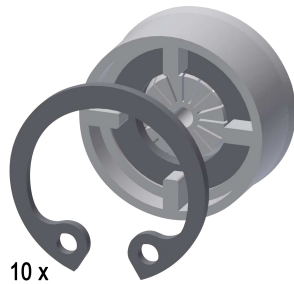

KWC Wandauslauf

Modell-Linie: KREUZBERG | AQRM905
Wascharmaturen | Zubehör Armaturen

KWC-Nr.

2000100805

Wandauslauf, Ausladung 234 mm

2000100806

Ausladung 165 mm

2000100809

Ausladung 78 mm

Ausladung des Auslaufs

234 mm

165 mm

78 mm

Wandauslauf DN 15 mit diebstahlhemmendem Luftsprudler,
Messing poliert verchromt, Ausladung 234 mm.

Technische Daten

Neigungswinkel

10 Grad

Ausladung des Auslaufs

234 mm

Art des Auslaufes

Wandauslauf

Volumenstrom bei 3 bar

0.1 l/s

IgPosNumber

63FY22C

Ersatzteile

10 x

Kopfstück mit Luftsprudler

2000105485

EFITG0012

Durchflussmengenregler 6 l/min

2000104701