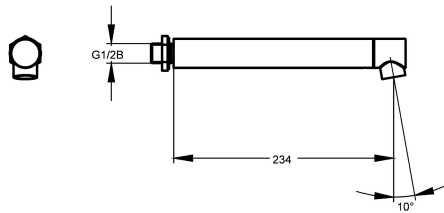

KWC Wandauslauf

Modell-Linie: KREUZBERG | AQRM905
Wascharmaturen | Zubehör Armaturen

KWC-Nr.

2000100805
Wandauslauf, Ausladung 234 mm

2000100806
Ausladung 165 mm

2000100809
Ausladung 78 mm

Ausladung des Auslaufs

234 mm

165 mm

78 mm

Wandauslauf DN 15 mit diebstahlhemmendem Luftsprudler,
Messing poliert verchromt, Ausladung 234 mm.

Technische Daten

Neigungswinkel

10 Grad

Ausladung des Auslaufs

234 mm

Art des Auslaufes

Wandauslauf

Volumenstrom bei 3 bar

0.1 l/s

Ersatzteile

10 x

Kopfstück mit Luftsprudler