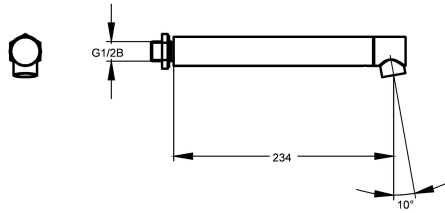

KWC Juoksuputki

Modell-Linie: KREUZBERG | AQRM905
Hanat | Täydennysosat

KWC-No.

2000100805
Ulottuma 234 mm

2000100806
Ulottuma 165 mm

2000100809
Ulottuma 78 mm

Putken ulkonema

234 mm

165 mm

78 mm

Juoksuputki, DN 15, poresuutin, kiiltävää kromattua messinkiä.

Tekniset tiedot

ATT-WS-ANGLE

10 Aste

Putken ulkonema

234 mm

Juoksuputken tyyppi

Seinäpoisto

ATT-WS-VOLFLOWRATE3

0.1 l/s

IviCode

0