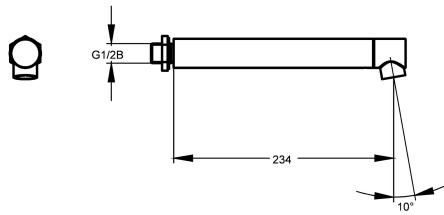

## KWC

Bocca a parete

Modell-Linie: KREUZBERG | AQRM905

Rubinetterie per bagni | Accessori per rubinetteria

### KWC-No.

**2000100805**  
Sporgenza 234 mm

**2000100806**  
Proiezione 165 mm

**2000100809**  
Proiezione 78 mm

### Proiezione bocca

234 mm

165 mm

78 mm

Bocca a parete, DN 15, con aeratore a prova di furto, in ottone cromato. Proiezione 234 mm, erogazione con angolo 10 gradi.

### Dati tecnici

ATT-WS-ANGLE

10 Degree

Proiezione bocca

234 mm

Tipologia bocca erogazione

Scarico a parete

ATT-WS-VOLFLOWRATE3