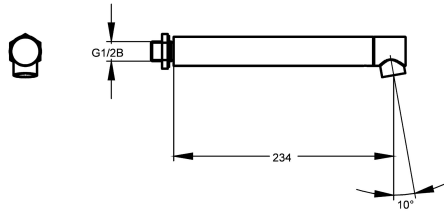

KWC Wanduitloop

Modell-Linie: KREUZBERG | AQRM905
Kranen | Accessoires voor kranen

KWC-No.

2000100805
Uitloopsprong 234 mm

2000100806
Uitloopsprong 165 mm

2000100809
Uitloopsprong 78 mm

Lengte uitloop

234 mm

165 mm

78 mm

Wanduitloop, DN 15, met tegen diefstal beveiligde perlator, messing gepolijst verchromd. Uitloopsprong 234 mm.

Technical Data

ATT-WS-ANGLE

10 Graad

Lengte uitloop

234 mm