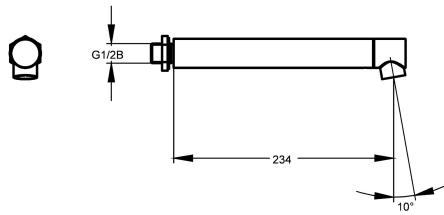

KWC

Wall outlet

Modell-Linie: KREUZBERG | AQRM905

Kranar | Kompletterande delar kranar

KWC-No.

2000100805
Projection 234 mm

2000100806
Projection 165 mm

2000100809
Projection 78 mm

Sprut kastare

234 mm

165 mm

78 mm

Väggblandare, DN 15, med stölskyddad luftare, polerad förkromad mässing.

Technical Data

ATT-WS-ANGLE

10 Grad

Sprut kastare

234 mm

Typ av pip

Vägguttag

ATT-WS-VOLFLOWRATE3

0.1 l/s