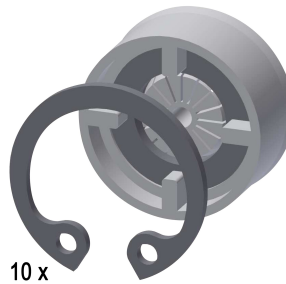

10 x

Durchflussmengenregler 6 l/min

2000104701
ASXX1016