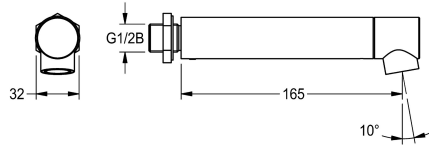

### KWC-Nr.

**2000100805**  
Wandauslauf, Ausladung 234 mm

**2000100806**  
Ausladung 165 mm

**2000100809**  
Ausladung 78 mm

### Ausladung des Auslaufs

234 mm

165 mm

78 mm

Wandauslauf DN 15 mit diebstahlhemmendem Luftsprudler,  
Messing poliert verchromt, Ausladung 165 mm.

### Technische Daten

Neigungswinkel	10 Grad
Ausladung des Auslaufs	165 mm
Art des Auslaufes	Wandauslauf
Volumenstrom bei 3 bar	0.1 l/s
IgPosNumber	63FY22D