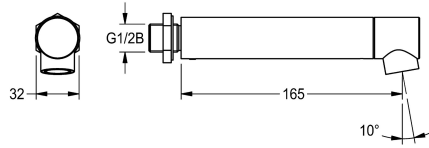

### KWC-Nr.

**2000100805**  
Wandauslauf, Ausladung 234 mm

**2000100806**  
Ausladung 165 mm

**2000100809**  
Ausladung 78 mm

### Technische Daten

Neigungswinkel

10 Grad

Ausladung des Auslaufs

165 mm

Art des Auslaufes

Wandauslauf

Volumenstrom bei 3 bar