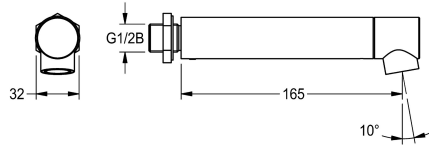

### KWC-Nr.

**2000100805**  
Wandauslauf, Ausladung 234 mm

**2000100806**  
Ausladung 165 mm

**2000100809**  
Ausladung 78 mm

### Technische Daten

Neigungswinkel

10 Grad

Ausladung des Auslaufs

165 mm

Art des Auslaufes

Wandauslauf

Volumenstrom bei 3 bar