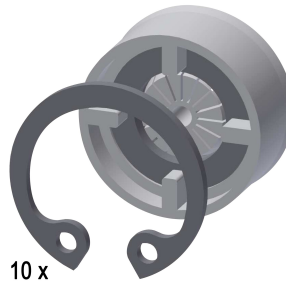

Ersatzteile

Kopfstück mit Luftsprudler

2000105485
EFITG0012

Brausearm KREUZBERG

2000109150
EFITG0013

Durchflussmengenregler 6 l/min

2000104701
ASXX1016