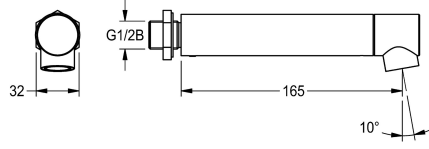

KWC

Lisävaruste juoksuputki, seinämalli

Modell-Linie: KREUZBERG | AQRM906

Hanat | Täydennysosat

KWC-No.

2000100805

Uloottuma 234 mm

2000100806

Uloottuma 165 mm

2000100809

Uloottuma 78 mm

Putken ulkonema

234 mm

165 mm

78 mm

Juoksuputki, DN 15, poresuutin, kiiltävää kromattua messinkiä.

Uloottuma 165 mm

Tekniset tiedot

ATT-WS-ANGLE

10 Aste

Putken ulkonema

165 mm

Juoksuputken tyyppi

Seinäpoisto