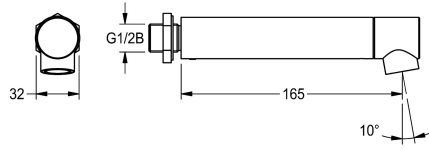

KWC Évacuation murale

Modell-Linie: KREUZBERG | AQRM906
Robinetteries | Accessoires robinetteries

KWC-No.
2000100805 Projection de 234 mm
2000100806 Projection de 165 mm
2000100809 Projection de 78 mm

Projection de conduit
234 mm
165 mm
78 mm

Bec mural, DN 15, avec aérateur antivol, laiton poli et revêtu de chrome.

Projection 165 mm

Données techniques

ATT-WS-ANGLE
Projection de conduit
Type de bec
ATT-WS-VOLFLOWRATE3
teamNumber

10 Degré
165 mm
Évacuation murale
0.1 l/s
0