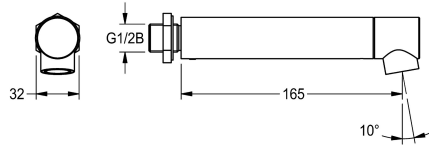

KWC Évacuation murale

Modell-Linie: KREUZBERG | AQRM906
Robinetteries | Accessoires robinetteries

KWC-No.
2000100805 Projection de 234 mm
2000100806 Projection de 165 mm
2000100809 Projection de 78 mm

Projection de conduit
234 mm
165 mm
78 mm

Bec mural, DN 15, avec aérateur antivol, laiton poli et revêtu de chrome.

Projection 165 mm

Données techniques
ATT-WS-ANGLE
Projection de conduit
Type de bec
ATT-WS-VOLFLOWRATE3

10 Degré
165 mm
Évacuation murale
0.1 l/s