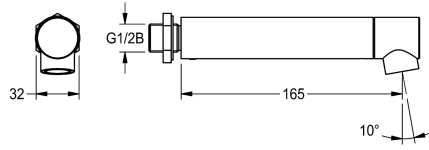

KWC

Wall outlet

Modell-Linie: KREUZBERG | AQRM906

Kranar | Kompletterande delar kranar

KWC-No.

2000100805

Projection 234 mm

2000100806

Projection 165 mm

2000100809

Projection 78 mm

Sprut kastare

234 mm

165 mm

78 mm

Väggblandare, DN 15, med stölskyddad luftare, polerad förkromad mässing.

Utstick 165 mm

Technical Data

ATT-WS-ANGLE

10 Grad

Sprut kastare

165 mm

Typ av pip

Vägguttag