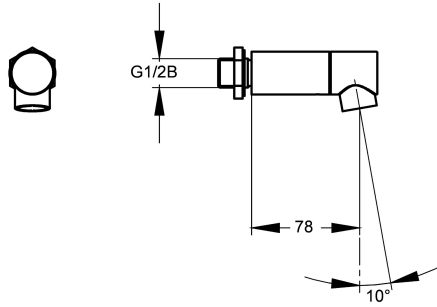

## KWC Wanduitloop

Modell-Linie: KREUZBERG | AQRM907  
Kranen | Accessoires voor kranen

### KWC-No.

**2000100805**  
Uitloosprong 234 mm

**2000100806**  
Uitloosprong 165 mm

**2000100809**  
Uitloosprong 78 mm

### Lengte uitloop

234 mm

165 mm

78 mm

Wanduitloop, DN 15, met tegen diefstal beveiligde perlator, messing gepolijst verchromd.

Sprong 78 mm

### Technical Data

ATT-WS-ANGLE

10 Graad

Lengte uitloop

78 mm

Type uitloop

Wanduitlaat

ATT-WS-VOLFLOWRATE3