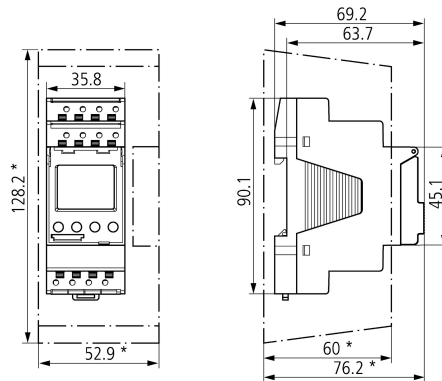

KWC Tijdschakelklok

Modell-Linie: ELECTRIC-CONTROLS | ZAQUA082
Spoelsystemen | Toebehoren spoelsystemen

KWC-No.

2000100820

Elektronische tijdschakelklok

Elektronische tijdschakelklok met twee kanalen, met tekstdisplay, 84 geheugenplaatsen voor in- en uitschakeltijden per dag en per week.

Omschakelmogelijkheid op zomer-/wintertijd.
Schakelspanning: 12 – 230 V AC/max.16 A
Aansluitspanning: 230 V AC