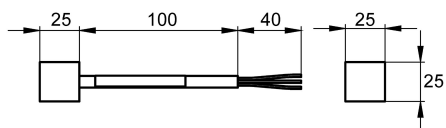

KWC AQUA3000OPEN

Zakončovací odpor

Modell-Linie: AQUA3000OPEN | ZAQUA014

System řízení spotřeby vody | Příslušenství Řízená spotřeba vody

KWC-No.

2000100847

Zakončovací odpor – A3000 open

Zakončovací odpor A3000 open k oboustrannému koncovému připojení k systémovému kabelu pro zajištění datové komunikace.