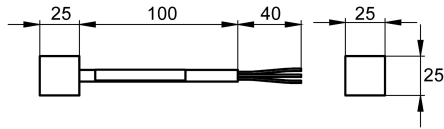

KWC AQUA3000OPEN Abschlusswiderstand

Modell-Linie: AQUA3000OPEN | ZAQUA014
Wassermanagement | Zubehör Wassermanagement

KWC-Nr.

2000100847

Abschlusswiderstand – A3000

Abschlusswiderstand - A3000 open zum beidseitigen
Endanschluss an das Systemkabel zur Sicherstellung der