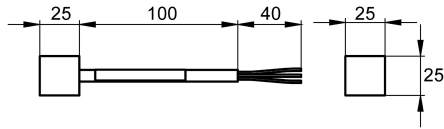

## KWC AQUA3000OPEN Abschlusswiderstand

Modell-Linie: AQUA3000OPEN | ZAQUA014  
Wassermanagement | Zubehör Wassermanagement

### KWC-Nr.

**2000100847**

Abschlusswiderstand - A3000

Abschlusswiderstand - A3000 open zum beidseitigen  
Endanschluss an das Systemkabel zur Sicherstellung der

Datenkommunikation.