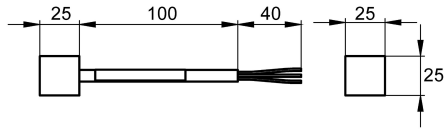

KWC AQUA3000OPEN Résistance de terminaison

Modell-Linie: AQUA3000OPEN | ZAQUA014
Gestion de l'eau | Accessoires gestion de l'eau

KWC-No.

2000100847

Résistance de terminaison – A3000

Résistance d'extrémité - A3000 open pour un raccordement bilatéral du câble système permettant de garantir une transmission

correcte des données. Comprendant une résistance d'extrémité pour raccorder le répartiteur en T du dernier robinet.