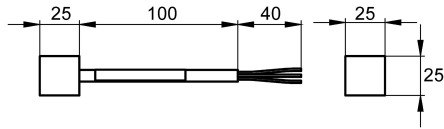

KWC AQUA3000OPEN Résistance de terminaison

Modell-Linie: AQUA3000OPEN | ZAQUA014
Gestion de l'eau | Accessoires gestion de l'eau

KWC-No.

2000100847

Résistance de terminaison – A3000

Résistance d'extrémité - A3000 open pour un raccordement bilatéral du câble système permettant de garantir une transmission

correcte des données. Comprenant une résistance d'extrémité pour raccorder le répartiteur en T du dernier robinet.

Données techniques

teamNumber

0