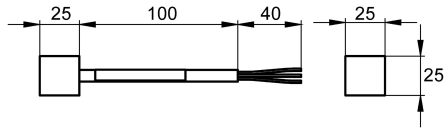

KWC AQUA3000OPEN Resistenza terminale

Modell-Linie: AQUA3000OPEN | ZAQUA014

Aqua3000 open - sistema di gestione dell'acqua | Accessori per sistema di gestione dell'acqua

KWC-No.

2000100847

Resistenza terminale - A3000

Resistenza terminale A3000 open da applicare alla fine del cavo di sistema per garantire lo scambio corretto dei dati.