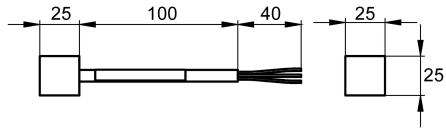

KWC AQUA3000OPEN Afsluitweerstand

Modell-Linie: AQUA3000OPEN | ZAQUA014

Aqua 3000 open Watermanagementsysteem | Accessoires voor watermanagement

KWC-No.

2000100847

Afsluitweerstand – A3000

Afsluitweerstand - A3000 open voor afsluiten van de uiteinden van de systeemkabel om een goede datacommunicatie te garanderen.