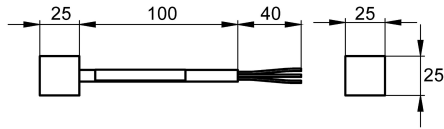

KWC AQUA3000OPEN Afsluitweerstand

Modell-Linie: AQUA3000OPEN | ZAQUA014

Aqua 3000 open Watermanagementsysteem | Accessoires voor watermanagement

KWC-No.

2000100847

Afsluitweerstand – A3000

Afsluitweerstand - A3000 open voor afsluiten van de uiteinden van de systeemkabel om een goede datacommunicatie te garanderen.