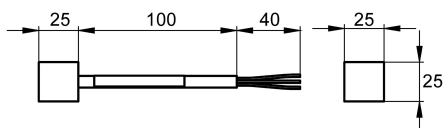

KWC AQUA3000OPEN

Opornik obciążeniowy

Modell-Linie: AQUA3000OPEN | ZAQUA014

Zarządzanie wodą | Wyposażenie dodatkowe do zarządzania wodą

KWC-No.

2000100847

Terminator – A3000

Opornik obciążeniowy – A3000 open jako zakończenie obu końcówek kabla systemowego. Zapewnia przepływ danych.