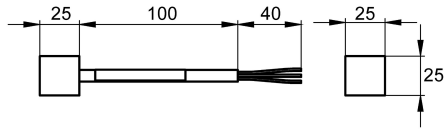

KWC AQUA3000OPEN Avslutningsmotstånd

Modell-Linie: AQUA3000OPEN | ZAQUA014

Vattenhantering | Kompletterande delar vattenhantering

KWC-No.

2000100847

Terminating resistor – A3000

Avslutningsmotstånd - A3000 öppen för att i båda ändar terminera systemkabeln för att säkerställa korrekt