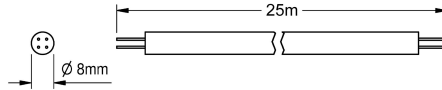

KWC AQUA 3000 open Systémový kabel

Modell-Linie: AQUA3000OPEN | ZAQUA078

Systém řízení spotřeby vody | Příslušenství Řízená spotřeba vody

KWC-No.

2000100801

System cable, 100 m/ring

2000100852

Systémový kabel, 25 m/kruh

2000104274

Bezhalogenové provedení, 25 m/kruh

2000104272

Bezhalogenové provedení, 100 m/kruh

Kabeláž - A3000 open pro propojení armatur AQUA 3000 open s elektronickými moduly. K zajištění přívodu energie a komunikace. Instal

ce do prázdných trubic, 24 V DC.

Délka 25 mm