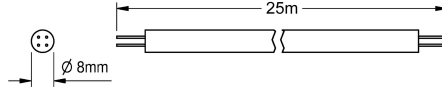

KWC AQUA 3000 open Systemkabel

Modell-Linie: **AQUA3000OPEN | ZAQUA078**
Wassermanagement | Zubehör Wassermanagement

KWC-Nr.

2000100801
Systemkabel, 100 m/Ring

2000100852
Systemkabel, Länge 25 m/Ring

2000104274
Halogenfreie Ausführung, Länge 25 m/Ring

2000104272
Halogenfreie Ausführung, Länge 100 m/Ring

Systemkabel - A3000 open zur Verbindung von AQUA 3000 open
Armaturen/System-Elektronikmodulen. Für Spannungsversorgung
und Kommunikation, 24 V DC.

Länge 25 m, nur für die Verlegung im Leerrohr.