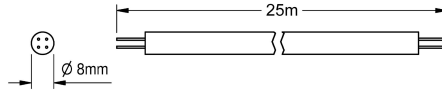

### KWC-No.

**2000100801**

Câble système, 100 m/anneau

**2000100852**

Câble système, longueur 25 m/anneau

**2000104274**

Longueur 25 m/anneau

**2000104272**

Câble système sans halogène 100 m/anneau

Câble de système - A3000 open pour raccorder les modules électroniques de système/robinetteries AQUA 3000 open. Pour fournir du courant et de la communication. À installer dans des

tuyauteries vides, 24 V CC.

Longueur 25 m