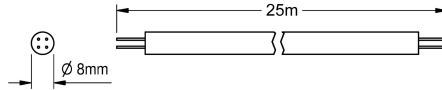

KWC AQUA 3000 open Cavo di sistema

Modell-Linie: **AQUA3000OPEN | ZAQUA078**

Aqua3000 open - sistema di gestione dell'acqua | Accessori per sistema di gestione dell'acqua

KWC-No.

2000100801

Cavo di sistema, 100 m

2000100852

Cavo di sistema, lunghezza 25 m/anello

2000104274

Cavo di sistema, 25 m

2000104272

Cavo di sistema, halogen free, 100 m

Cavo di sistema - A3000 open per collegamento di raccordi aperti/moduli di controllo elettronico AQUA 3000 open. Per fornire alimentazione e comunicazione, 24 V DC.

Lunghezza 25 m