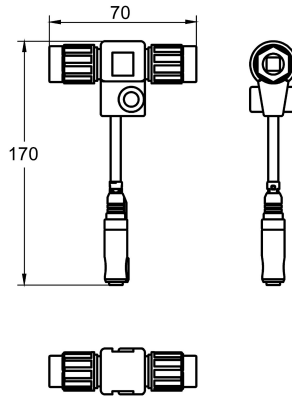

KWC AQUA3000OPEN Elektronický T-rozdělovač

Modell-Linie: AQUA3000OPEN | ZAQUA075

Systém řízení spotřeby vody | Příslušenství Řízená spotřeba vody

KWC-No.

2000100853

Elektronický T-rozdělovač – A3000 open

Elektronický T-rozdělovač s ochrannou krytkou, pro spojení elektronického modulu a systémového kabelu A3000 open.

Technické údaje

Množství

1

Množství uom

ks

Volitelné příslušenství

Prodlužovací kabel

2000101055