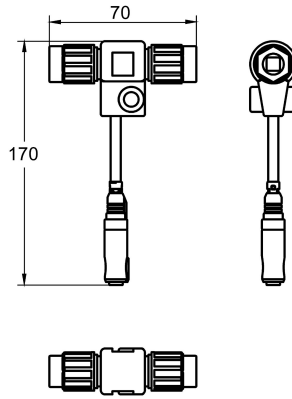

KWC AQUA3000OPEN Elektro-T-Verteiler

Modell-Linie: AQUA3000OPEN | ZAQUA075
Wassermanagement | Zubehör Wassermanagement

KWC-Nr.

2000100853

Elektro-T-Verteiler – A3000 open

Elektro-T-Verteiler mit Schutzkappe, zur Verbindung von Elektronikmodul und Systemkabel - A3000 open.

Technische Daten

Füllmenge

1

Mengeneinheit

Stück

teamNumber

0

Optionales Zubehör

Verlängerungskabel

2000101055

ZAQUA073