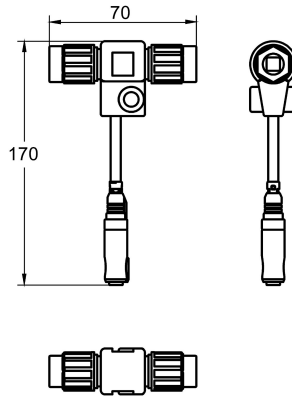

KWC AQUA3000OPEN Elektro-T-Verteiler

Modell-Linie: AQUA3000OPEN | ZAQUA075
Wassermanagement | Zubehör Wassermanagement

KWC-Nr.

2000100853

Elektro-T-Verteiler – A3000 open

Elektro-T-Verteiler mit Schutzkappe, zur Verbindung von Elektronikmodul und Systemkabel - A3000 open.

Technische Daten

Füllmenge

1

Mengeneinheit

Stück

Optionales Zubehör

Verlängerungskabel

2000101055