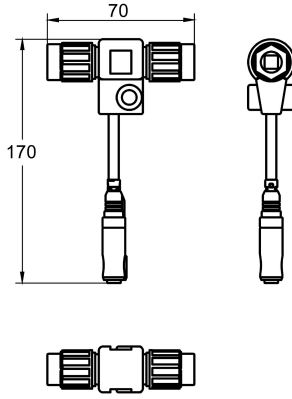

KWC AQUA3000OPEN Distribuidor eléctrico en T

Modell-Linie: AQUA3000OPEN | ZAQUA075
Suministro de agua | Accesorios para la gestión de agua

KWC-No.

2000100853

Distribuidor eléctrico en T: A3000 open

Distribuidor con intersección T electrónica. Incluye tapa protectora para conectar el módulo electrónico y el sistema de cableado

(A3000 open).

Datos técnicos

Cantidad

1

Cantidad de unidades de medición

Piezas

Accesorios opcionales

Cable de extensión