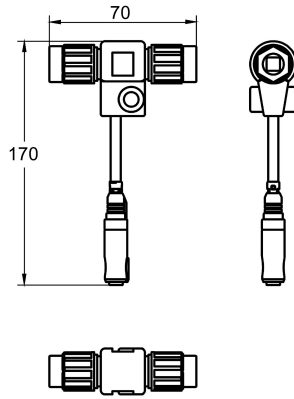

## KWC AQUA3000OPEN Répartiteur électronique en T

Modell-Linie: AQUA3000OPEN | ZAQUA075  
Gestion de l'eau | Accessoires gestion de l'eau

### KWC-No.

**2000100853**

Répartiteur électronique en T – A3000 open

Répartiteur électronique en T avec capuchon de protection, pour la connexion du module électronique et du câble du système - A3000

open.

### Données techniques

Unité de remplissage

1

Unité de mesure

Pièce