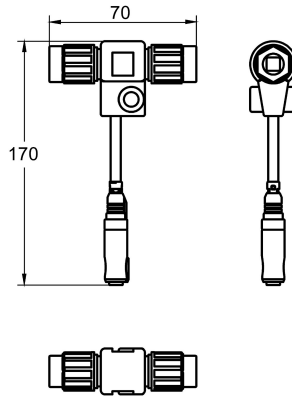

KWC AQUA3000OPEN Répartiteur électronique en T

Modell-Linie: AQUA3000OPEN | ZAQUA075
Gestion de l'eau | Accessoires gestion de l'eau

KWC-No.

2000100853

Répartiteur électronique en T – A3000 open

Répartiteur électronique en T avec capuchon de protection, pour la connexion du module électronique et du câble du système - A3000

open.

Données techniques

Unité de remplissage

1

Unité de mesure

Pièce

teamNumber

0