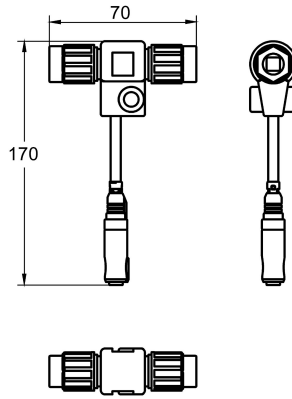

## KWC AQUA3000OPEN Connettore a "T"

Modell-Linie: AQUA3000OPEN | ZAQUA075

Aqua3000 open - sistema di gestione dell'acqua | Accessori per sistema di gestione dell'acqua

### KWC-No.

**2000100853**

Distributore elettrico a T - A3000 open

Connettore a "T" con copertura di protezione, per il collegamento dei moduli elettronici al cavo di sistema A3000 open.