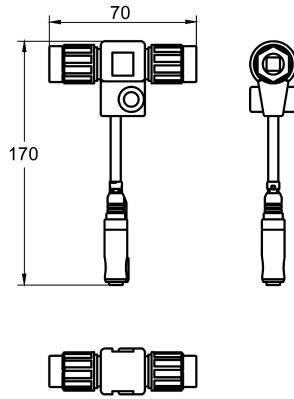

## KWC AQUA3000OPEN Connettore a "T"

Modell-Linie: AQUA3000OPEN | ZAQUA075

Aqua3000 open - sistema di gestione dell'acqua | Accessori per sistema di gestione dell'acqua

### KWC-No.

**2000100853**

Distributore elettrico a T - A3000 open

Connettore a "T" con copertura di protezione, per il collegamento dei moduli elettronici al cavo di sistema A3000 open.