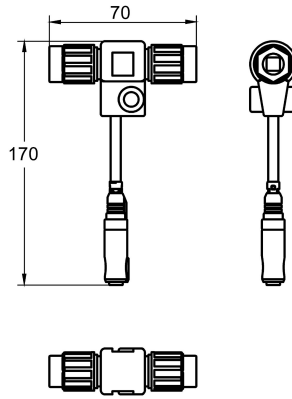

KWC AQUA3000OPEN Elektrische T-verdeler

Modell-Linie: AQUA3000OPEN | ZAQUA075

Aqua 3000 open Watermanagementsysteem | Accessoires voor watermanagement

KWC-No.

2000100853

Elektrische T-verdeler – A3000 open

Elektronische T-verdeler met beschermkap voor verbinding elektronische module en systeemkabel - A3000 open.

Technical Data

Vulhoeveelheid

1

Hoeveelheid meeteenheid

Stuk

Optionele toebehoren

Verlengkabel