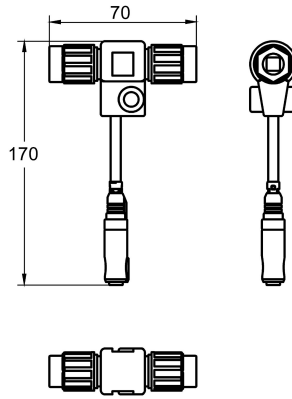

## KWC AQUA3000OPEN Elektrische T-verdeler

Modell-Linie: AQUA3000OPEN | ZAQUA075

Aqua 3000 open Watermanagementsysteem | Accessoires voor watermanagement

### KWC-No.

**2000100853**

Elektrische T-verdeler – A3000 open

Elektronische T-verdeler met beschermkap voor verbinding elektronische module en systeemkabel - A3000 open.

### Technical Data

Vulhoeveelheid

1

Hoeveelheid meeteenheid

Stuk